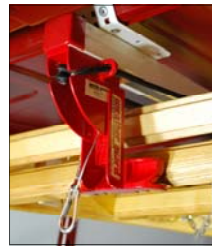

Stigeholder

Gulvet holdes fri til diverse gods.

TJ Indvendig stigeholder

- Hurtig og praktisk opbevaring af stiger
- Stigeholderen passer til alle bilmodeller og til stiger på op til 245 cm.
- Stigeholderens forreste holder er fjederbelastet, og placering af stigen sker på få sekunder.
- Stigen placeres let i holderen og optager ikke ellers brugbar plads på gulv eller væg

Stigen placeres i den forreste fjederbelastede holder, og løftes derefter på plads i den bageste. Stigen sikres med en ekstra wire.

1. Stigen placeres i forreste holder
2. Skub stigen frem
3. Fastgør stigen i det bageste beslag