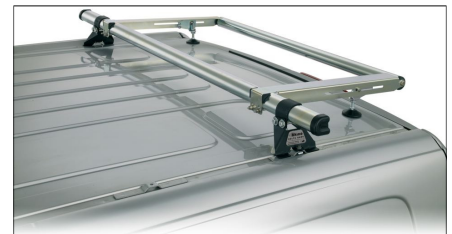

Rhino tagløsninger

Rhino tagløsninger er hurtig og effektiv udnyttelse af taget til uhåndterlige genstande.

Rhino tilbyder en lange række af optioner der kan lette din hverdag.

Rhino tagløsninger er udført i aluminium for optimering af lasteevnen.

Pipe Tube leveres i både 2 og 3 meters længde. Aflåselig i begge ender

Laststøtte leveres i sæt á 2 stk.

Lastrulle. Hurtig og let placering af lasten på taget - uden af ridse bilen!

Safe Clamp. Hurtig og effektiv fastspænding af stiger. Safe Clamp kan låses af.