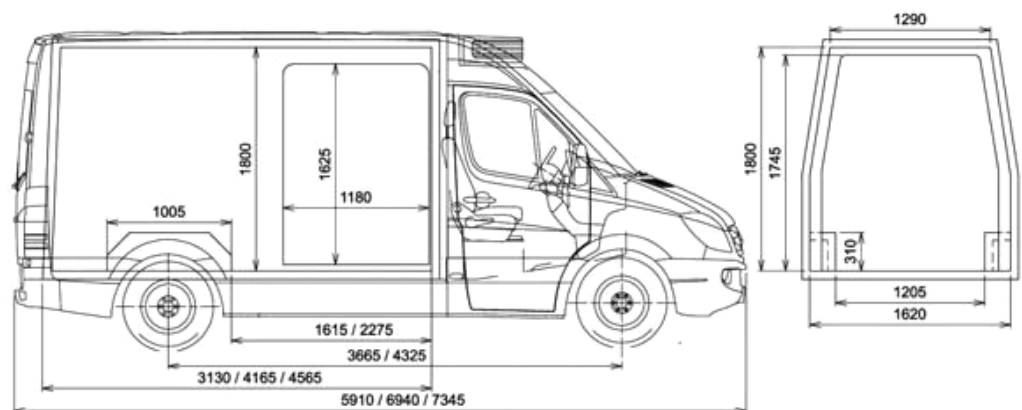

Teknisk beskrivelse

Isoleringskittet er en støbt glasfiber-konstruktion med polyester/polyurethan skum tilpasset den individuelle bilmodel.

Alle dele er limet sammen og er lette at rengøre.

Standardudstyr

Udgave - alle med højt tag	Volumen m ³	Indvendig længde	Indvendig højde	Indvendig bredde
Crafter 3665	9	3130	1795	1620
Crafter 4325	11,5	4165	1795	1620
Crafter 4325 XL	12,5	4565	1795	1620