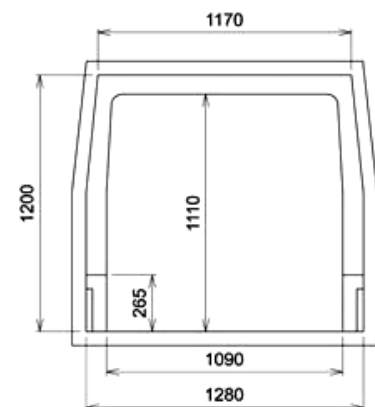

Udgave	Volumen m ³	Indvendig længde	Indvendig højde	Indvendig bredde
Expert L1H1	2,95	2015	1180	1280
Expert L2H1	3,4	2345	1180	1280
Expert L2H2	4,1	2345	1490	1280