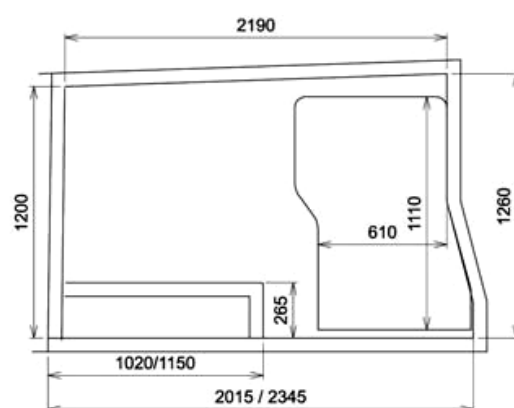

Udgave	Volumen m ³	Indvendig længde	Indvendig højde	Indvendig bredde
Expert L1H1	2,95	2015	1180	1280
Expert L2H1	3,4	2345	1180	1280
Expert L2H2	4,1	2345	1490	1280