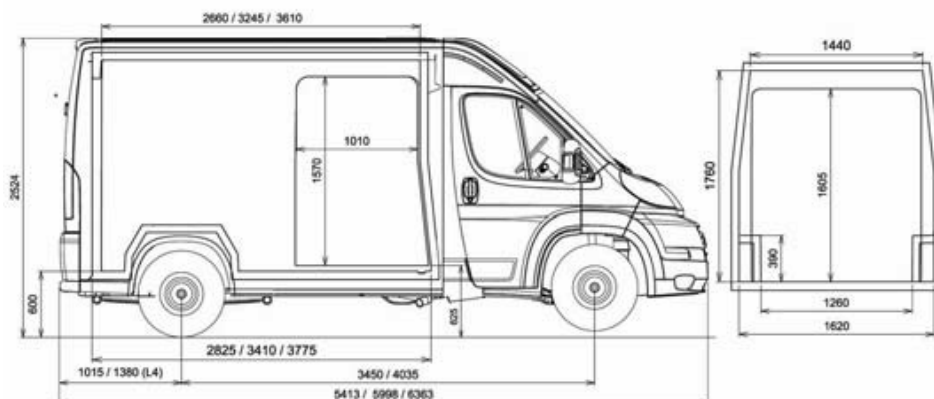

Udgave	Volumen m ³	Indvendig længde	Indvendig højde	Indvendig bredde
Boxer L2H2	7,7	2825	1760	1620
Boxer L3H2	9,3	3410	1760	1620
Boxer L4H2	10,3	3775	1760	1620