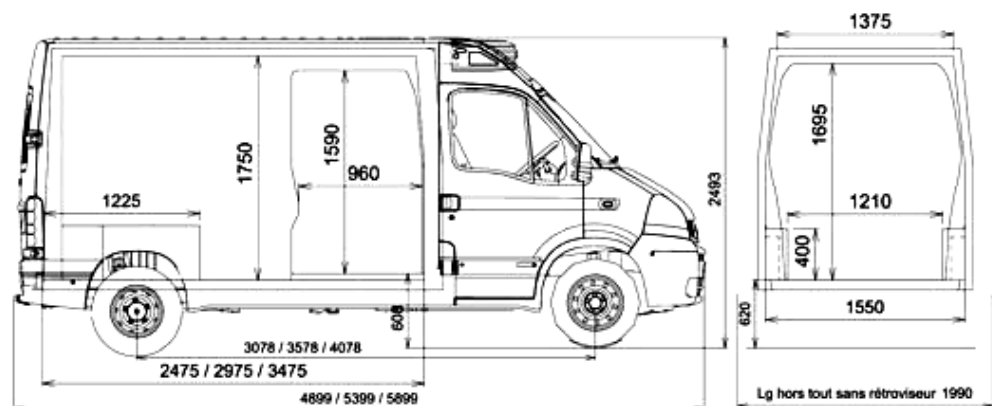

### Ekstraudstyr

- Niche
- Alu-dørk gulv/sparkeliste
- Skillevæg
- Hylder/surreskinner
- Lamelgardiner

Udgave	Volumen m <sup>3</sup>	Indvendig længde	Indvendig højde	Indvendig bredde
Movano L2H2	7,5	2975	1750	1550
Movano L3H2	9	3475	1750	1550