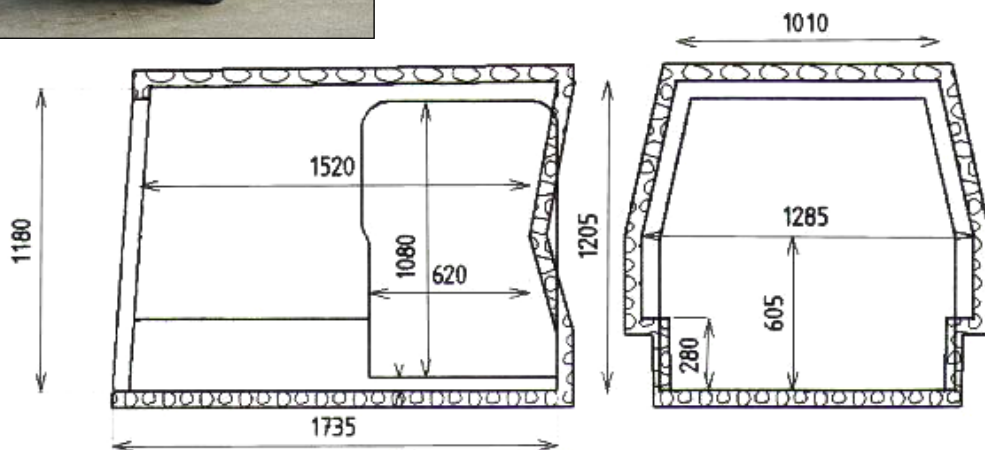

### Teknisk beskrivelse

Isoleringskittet er en støbt glasfiber-konstruktion med polyester/polyurethan skum tilpasset den individuelle bilmodel.

Alle dele er limet sammen og er lette at rengøre.

### Ekstraudstyr

- Alu-dørk gulv/sparkeliste
- Hylder/surreskinner
- Lamelgardiner

Udgave	Volumen m <sup>3</sup>	Indvendig længde	Indvendig højde	Indvendig bredde
Transit Connect Lang	2,4	1735	1180	1285