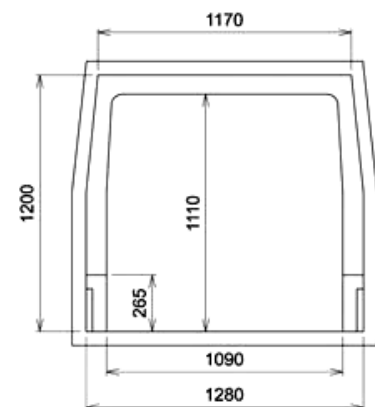

### Ekstraudstyr

- Niche
- Alu-dørk gulv/sparkeliste
- Skillevæg
- Hylde/surreskinner
- Lamelgardiner

Udgave	Volumen m <sup>3</sup>	Indvendig længde	Indvendig højde	Indvendig bredde
Scudo Kort	2,95	2015	1180	1280
Scudo Lang	3,4	2345	1180	1280
Scudo Lang HT	4,1	2345	1490	1280