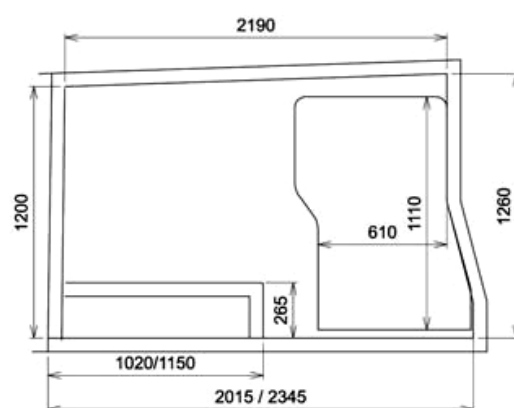

### Ekstraudstyr

- Niche
- Alu-dørk gulv/sparkeliste
- Skillevæg
- Hylde/surreskinner
- Lamelgardiner

Udgave	Volumen m <sup>3</sup>	Indvendig længde	Indvendig højde	Indvendig bredde
Scudo Kort	2,95	2015	1180	1280
Scudo Lang	3,4	2345	1180	1280
Scudo Lang HT	4,1	2345	1490	1280