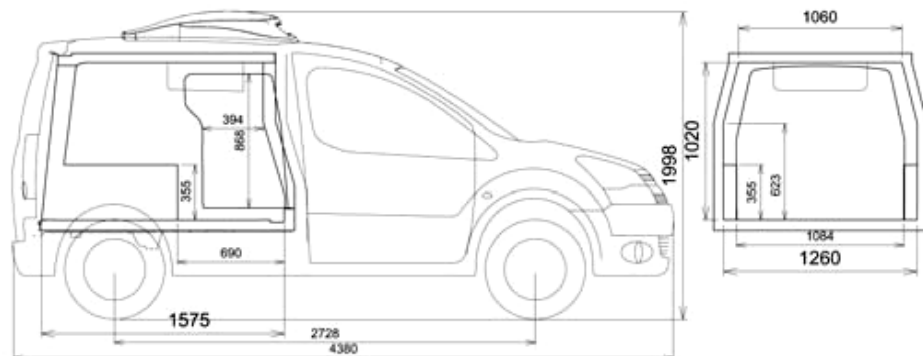

Teknisk beskrivelse

Isoleringskittet er en støbt glasfiber-konstruktion med polyester/polyurethan skum tilpasset den individuelle bilmodel.

Alle dele er limet sammen og er lette at rengøre.

Standardudstyr

Udgave	Volumen m ³	Indvendig længde	Indvendig højde	Indvendig bredde
Berlingo/Partner L1	1,85	1575	1020	1260