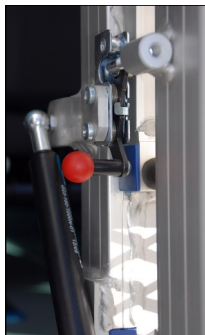

# Folderampe

TJ Karrosseri A/S forhandler **Kvistberga** folderamper - markedets lettest betjente ramper.

Kvistberga rampen er fremstillet i aluminium i flot eloxeret finish.

Rampen er forsynet med gasdæmper, der balancerer vægten ved ind- og udklaping.

Rampen låses automatisk når den foldes ind i bilen. Låsemekanismen udløses med kun én hånd.

Som en ekstra sikkerhed fæstnes rampen øverst med seletåse.

Rampen låses automatisk, når den foldes ind i bilen.